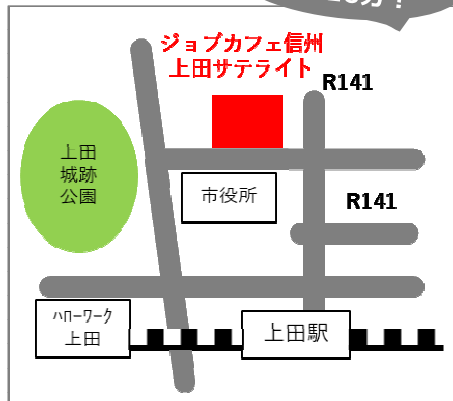

就職に必要な力をつけるセミナーを開催します。

ジョブカフェ信州は長野県の若者の就職サポートセンターです。
サービスはすべて無料でご利用いただけます。

上田駅から
徒歩10分!

〒386-0024
上田市大手2-3-4東郷堂大手ビル2F

開所日

月・水・金曜日 (祝日・年末年始休館)
午前9時～午後5時

予約方法

相談はご予約優先で受け付けています。
電話またはWeb専用フォームからご予約ください。